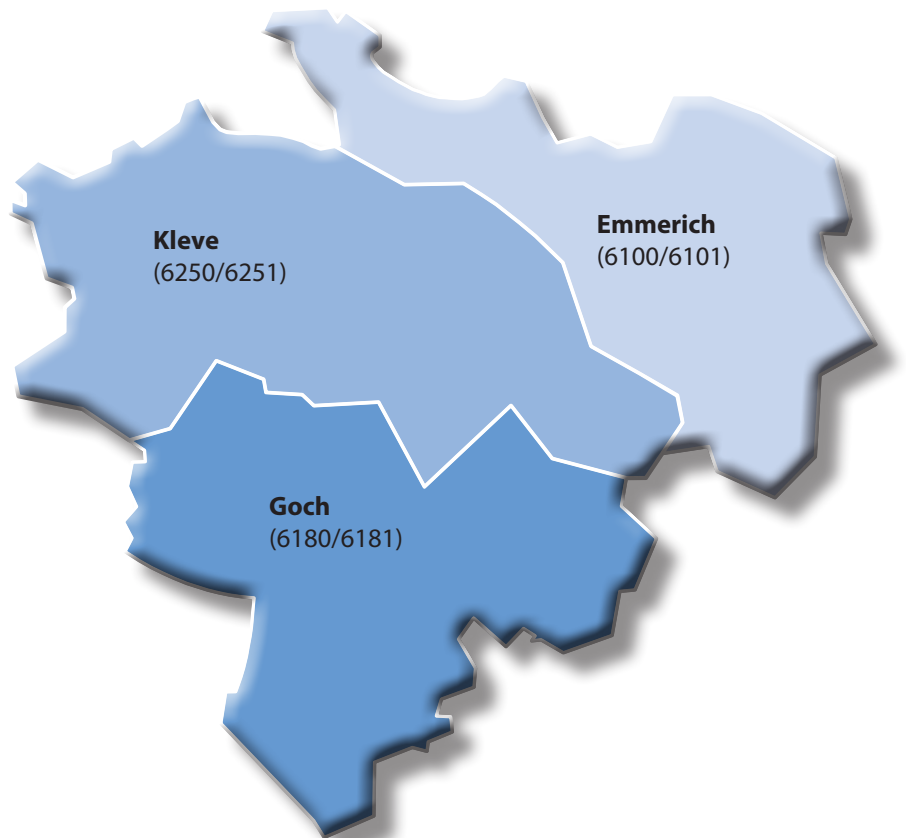

Kommt immer gut an...

...das Gocher Wochenblatt

Auflagenzahlen im Detail

Gocher Wochenblatt 6180/6181

- Goch-Stadtmitte-Nord	3.350
- Goch-Stadtmitte-Ost.....	3.700
- Goch-Stadtmitte-Süd/West.....	2.850
- Nierswalde, Asperden, Kessel, Hommersum/Hassum	2.400
- Pfalzdorf	2.350
- Weeze, Hees, Wemb.....	3.900
- Uedem, Keppeln	2.750

Gesamt 21.300

Klever Wochenblatt 6250/6251

- Kleve-Oberstadt	7.650
- Kleve-Unterstadt	4.550
- Kleve-Materborn, Reichswalde	4.850
- Kleve-Kellen, Griethausen, Warbeyen, Brien	4.450
- Kleve-Rindern, Donsbrüggen, Düffelward, Keeken, Bimmen.....	2.350
- Bedburg-Hau, Schneppenbaum, Qualburg, Hasselt, Louisendorf.....	4.800
- Kranenburg, Nütterden, Schottheide, Zyfflich, Frasselt, Mehr, Niel.....	3.950
- Kalkar, Grieth, Wissel, Huisberden, Appeldorn, Kehrum, Niedermörmter, Hönnepel	5.100

Gesamt 37.700

Stadtanzeiger 6100/6101

- Emmerich-Praest, Dornick, Vrasselt	1.500
- Emmerich-Stadt	10.000
- Emmerich-Hüthum/Borghees, Elten	3.800
- Isselburg-Stadt, Anholt, Vehlingen, Heelden.....	3.150
- Rees-Stadt	3.950
- Rees-Haffen, Mehr, Haldern	2.800
- Rees-Empel, Bienen, Millingen, Esserden, Grietherbusch/-ort	2.100

Gesamt 27.300

Die genannten Auflagenzahlen werden von der ADA, Auflagen-Kontrolle der Anzeigenblätter, geprüft.

Maßgeschneiderte Anzeigen...

...im Gocher Wochenblatt

Tarif-Information

Gocher Wochenblatt: Das beliebte Anzeigenblatt für Goch, Uedem und Weeze. Maßgeschneidert für Ihre individuellen Anzeigen- und Beilagenwünsche. Erscheinungsweise: wöchentlich mittwochs und samstags.