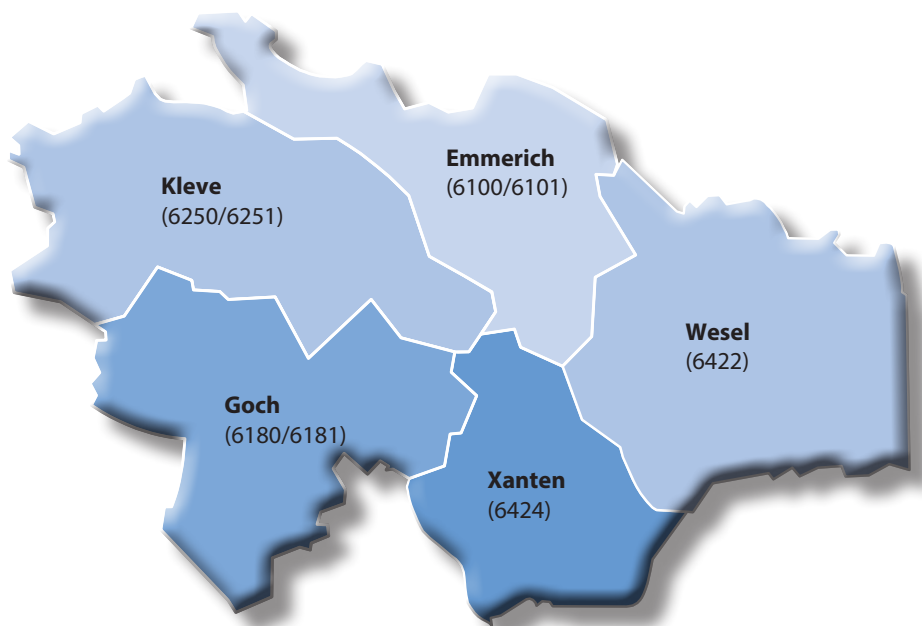

Die genannten Auflagen-
zahlen werden von der ADA,
Auflagen-Kontrolle der
Anzeigenblätter, geprüft.