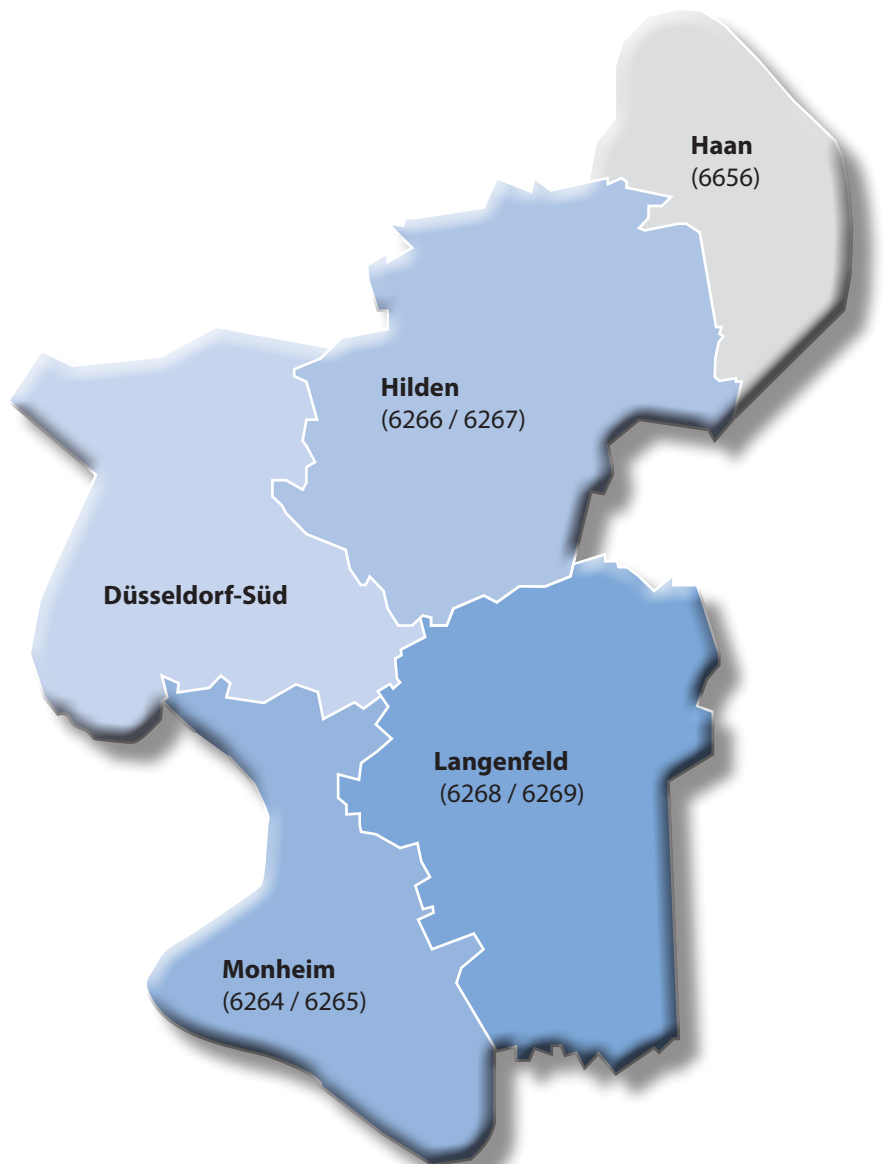

Kommt immer gut an...

...der Wochenanzeiger
Langenfeld • Monheim • Hilden

Auflagenzahlen im Detail

Langenfeld (6268 / 6269)	
- Richrath	4.600
- Hardt, Wiescheid	3.400
- Berghausen, Stefenshoven	1.950
- Langenfeld-Stadtmitte	6.500
- Immigrath	4.200
- Langfort	2.450
- Reusrath	3.350
Gesamt	26.400
Hilden (6266 / 6267)	
- Hilden-Südstadt	7.850
- Hilden-Weststadt	1.200
- Hilden-Oststadt/Kalstert	2.950
- Hilden-Innenstadt	7.850
- Hilden-Nordstadt	8.050
- Unterfeldhaus	800
Gesamt	28.700
Monheim (6264 / 6265)	
- Monheim-Stadt	10.000
- Baumberg	7.400
- Hitdorf	1.900
Gesamt	19.300
Gesamtauflage	74.400

Anzeigenpreise

Ausgabe	verteilte Auflage	Ortspreis EUR pro mm	Grundpreis EUR pro mm
6268 / 6269 ¹⁾ Langenfeld	26.400	€ 0,98	€ 1,15
6266 / 6267 ¹⁾ Hilden	28.700	€ 1,00	€ 1,18
6264 / 6265 ¹⁾ Monheim	19.300	€ 0,72	€ 0,85
6260 / 6261 ¹⁾ Langenfeld, Hilden, Monheim	74.400	€ 1,55	€ 1,82
6262 / 6263 ¹⁾ Langenfeld, Monheim	45.700	€ 1,16	€ 1,36
6656 ²⁾ Haaner Treff	18.280	€ 0,77	€ 0,90